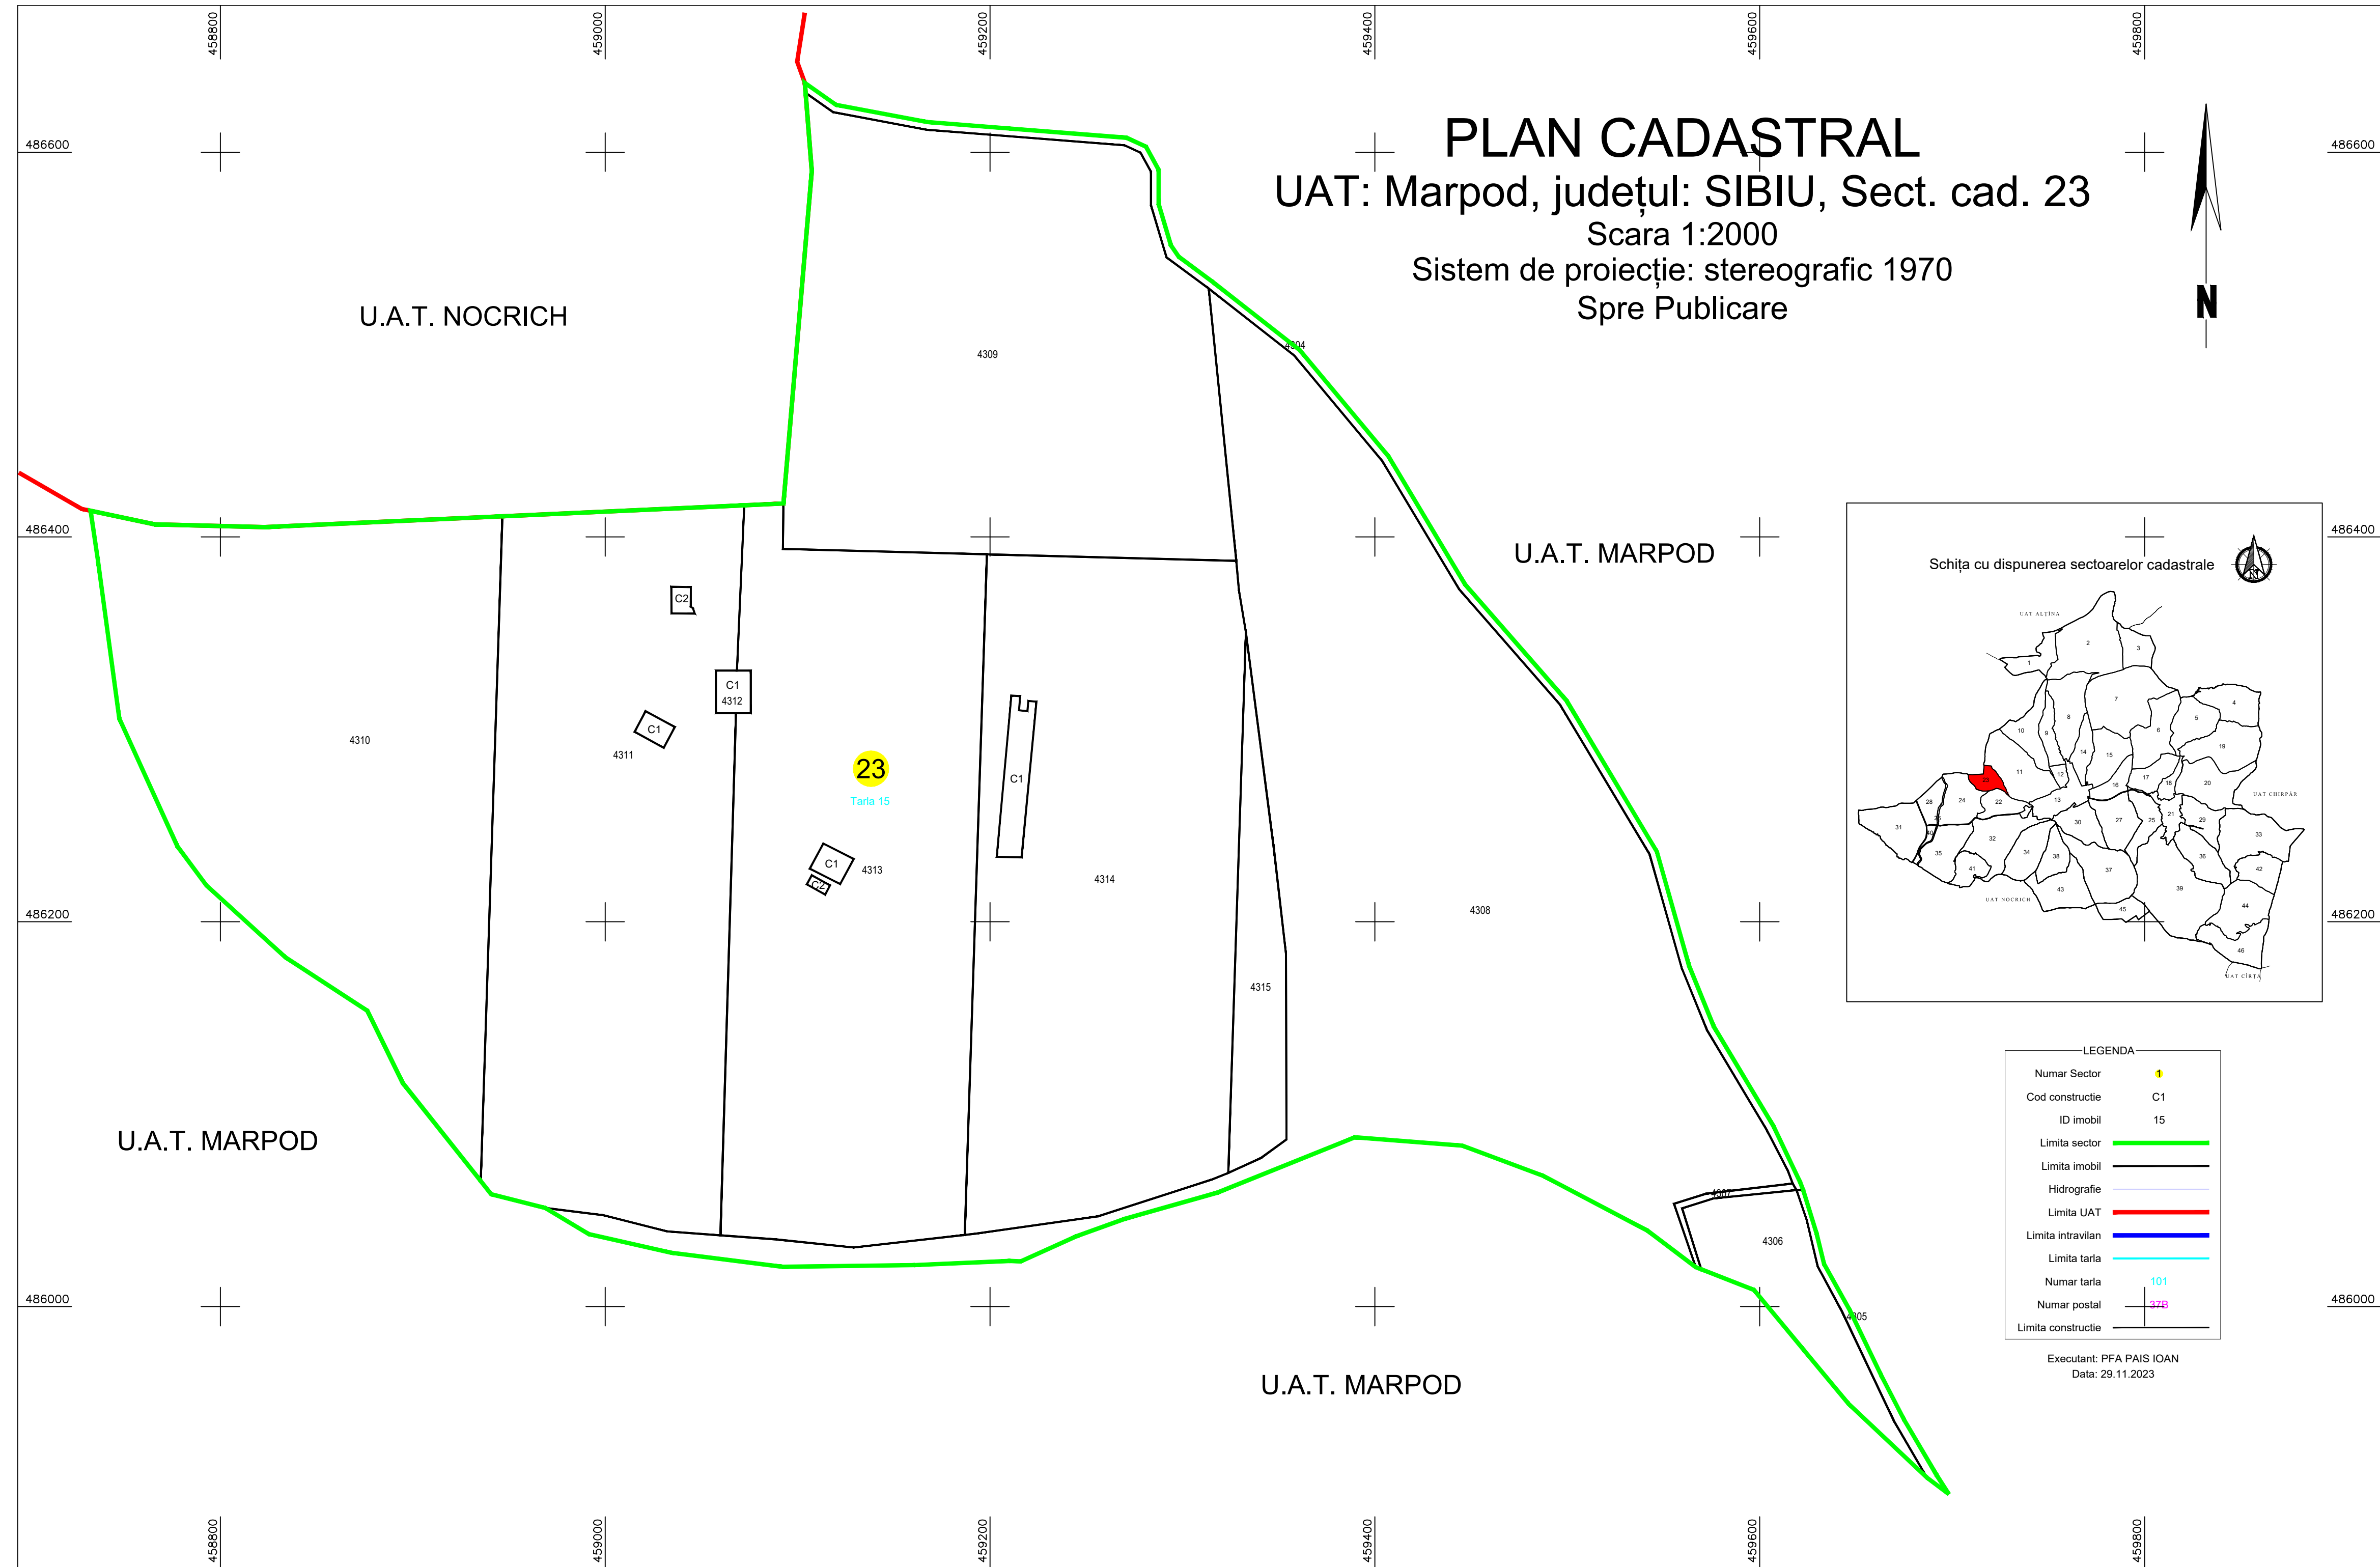

PLAN CADASTRAL
UAT: Marpod, județul: SIBIU, Sect. cad. 23
Scara 1:2000
Sistem de proiectie: stereografic 1970
Spre Publicare

LEGENDA

Numar Sector	15
Cod constructie	C1
ID imobil	15
Limita sector	— (green line)
Limita imobil	— (black line)
Hidrografie	— (blue line)
Limita UAT	— (red line)
Limita intravilan	— (blue line)
Limita tarla	— (cyan line)
Numar tarla	101
Numar postal	328
Limita constructie	— (black line)

Executant: PFA PAIS IOAN
Data: 29.11.2023