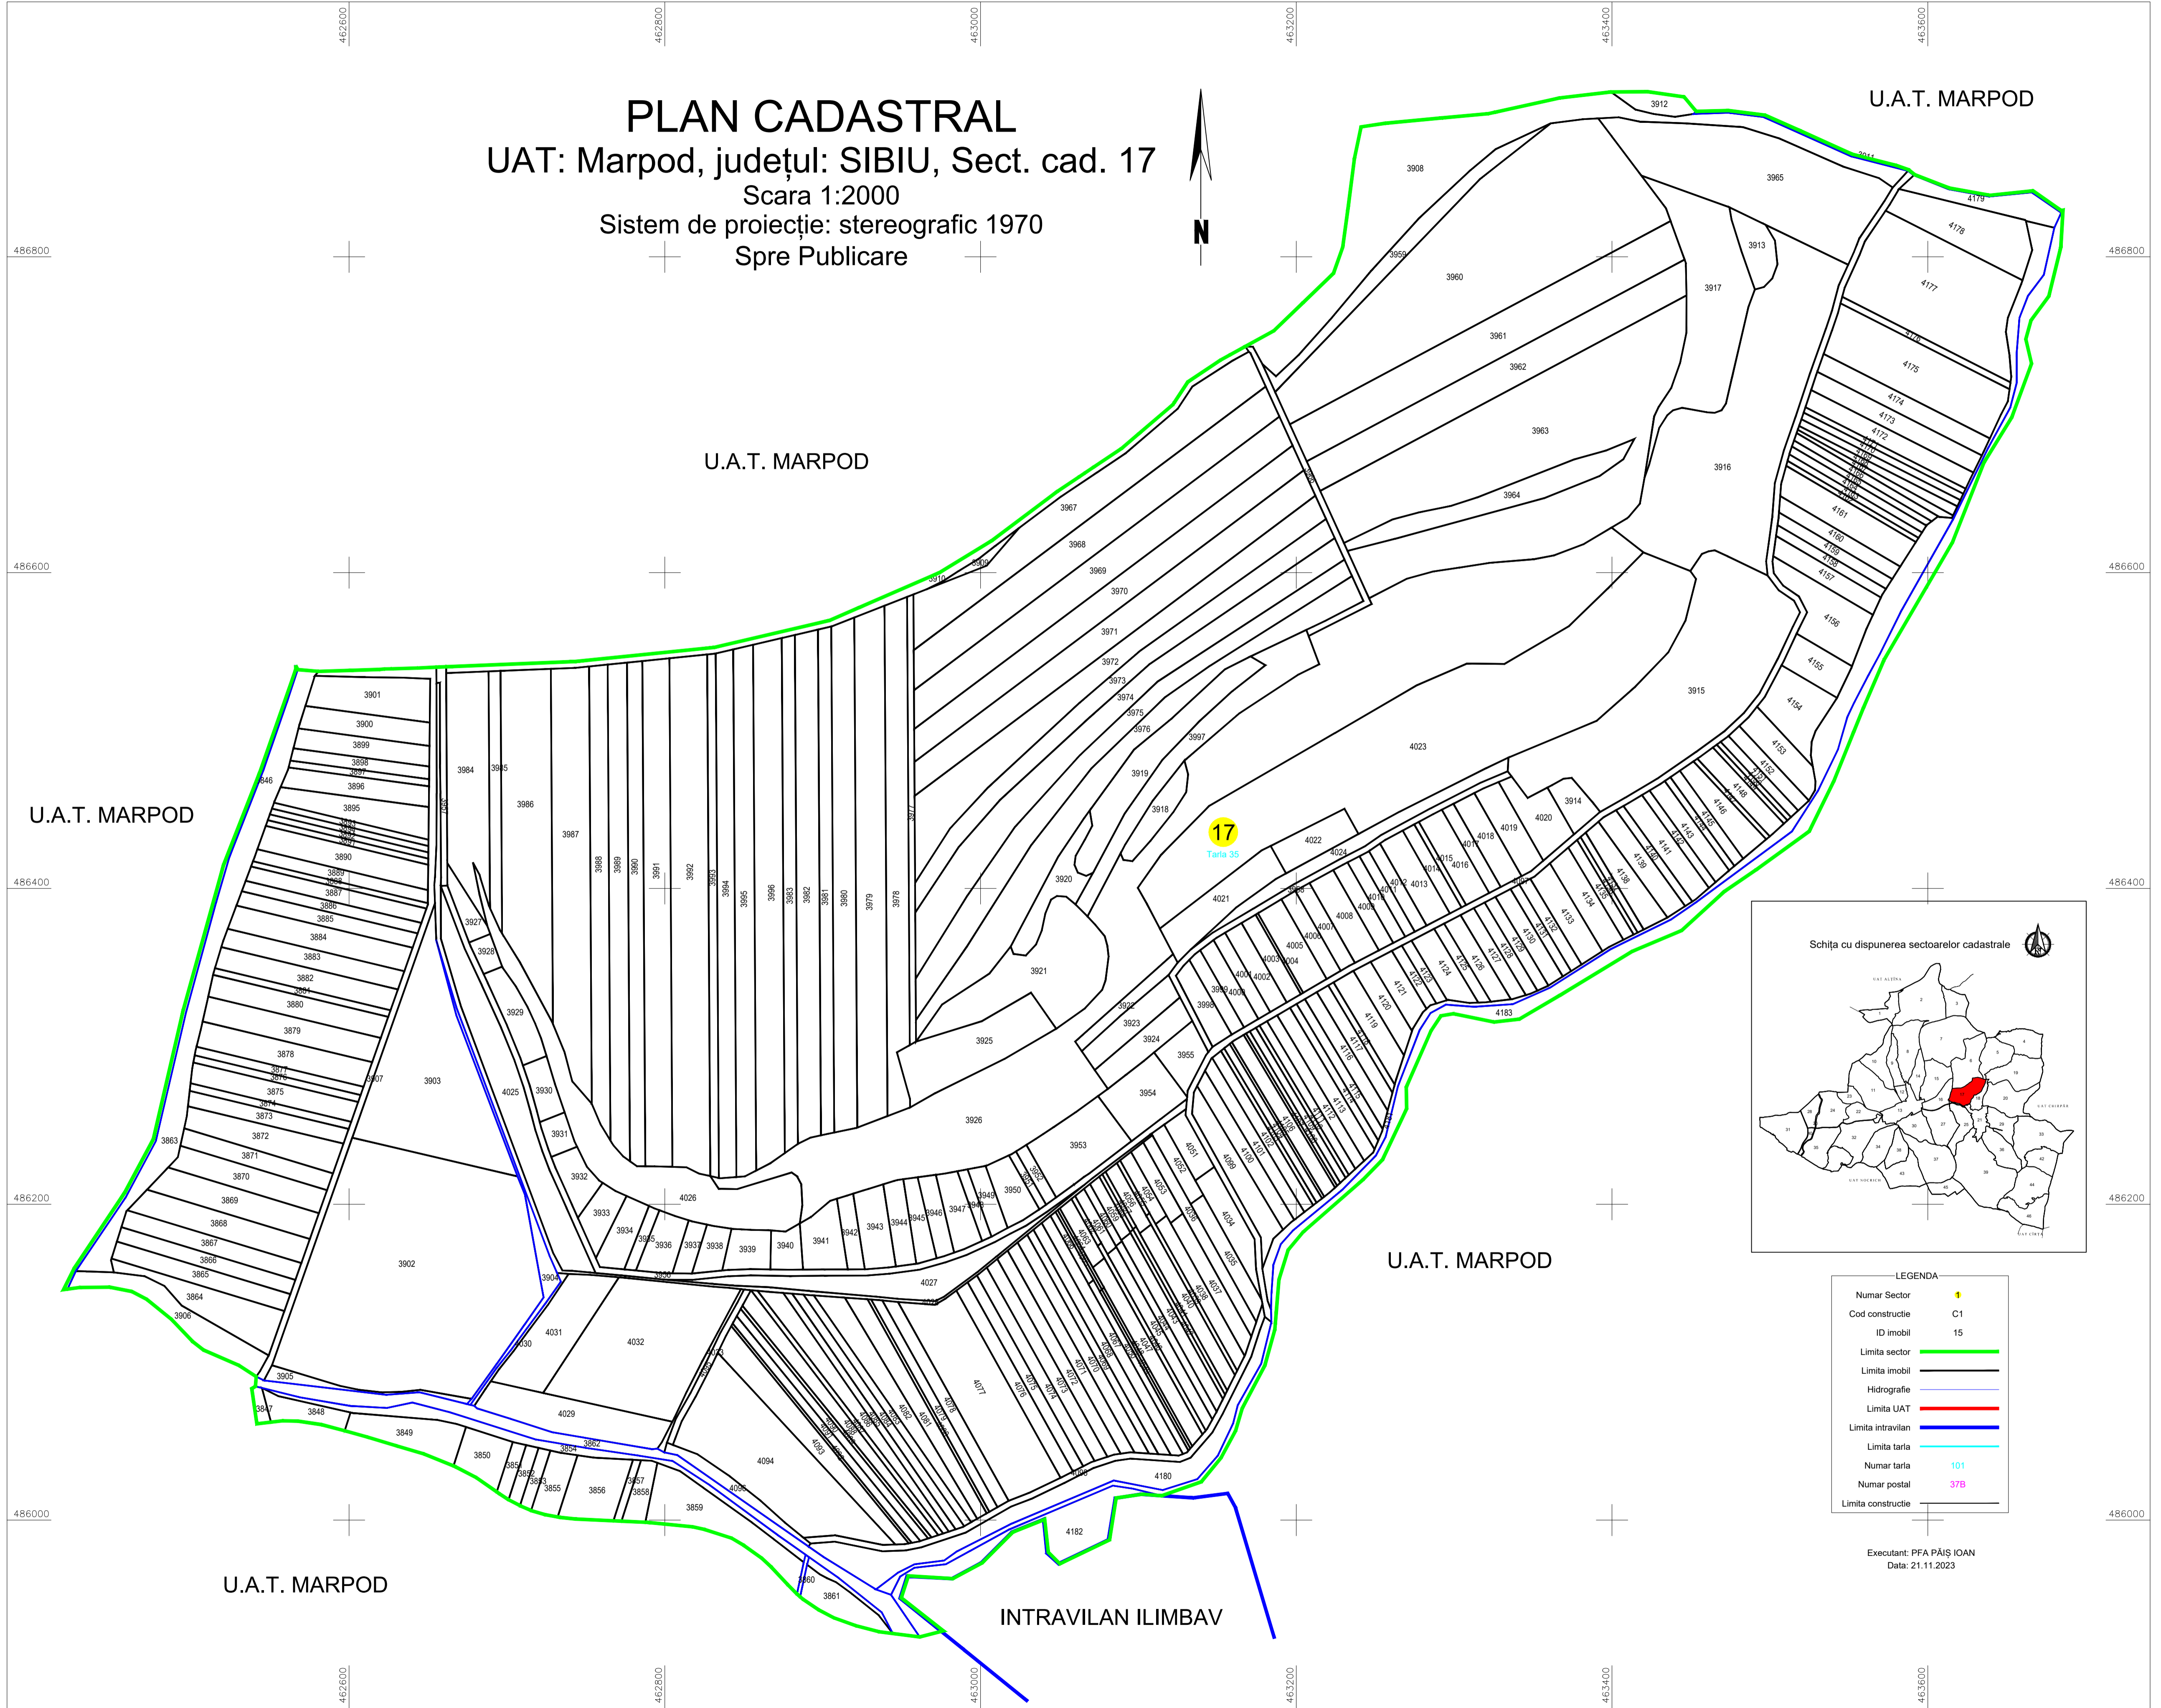

PLAN CADASTRAL
 UAT: Marpod, județul: SIBIU, Sect. cad. 17
 Scara 1:2000
 Sistem de proiecție: stereografic 1970
 Spre Publicare

LEGENDA

Numar Sector	17
Cod constructie	C1
ID imobil	15
Limita sector	[Green line]
Limita imobil	[Black line]
Hidrografie	[Blue line]
Limita UAT	[Red line]
Limita intravilan	[Blue line]
Limita tarla	[Cyan line]
Numar tarla	101
Numar postal	37B
Limita constructie	[Black line]

Executant: PFA PAIS IOAN
 Data: 21.11.2023